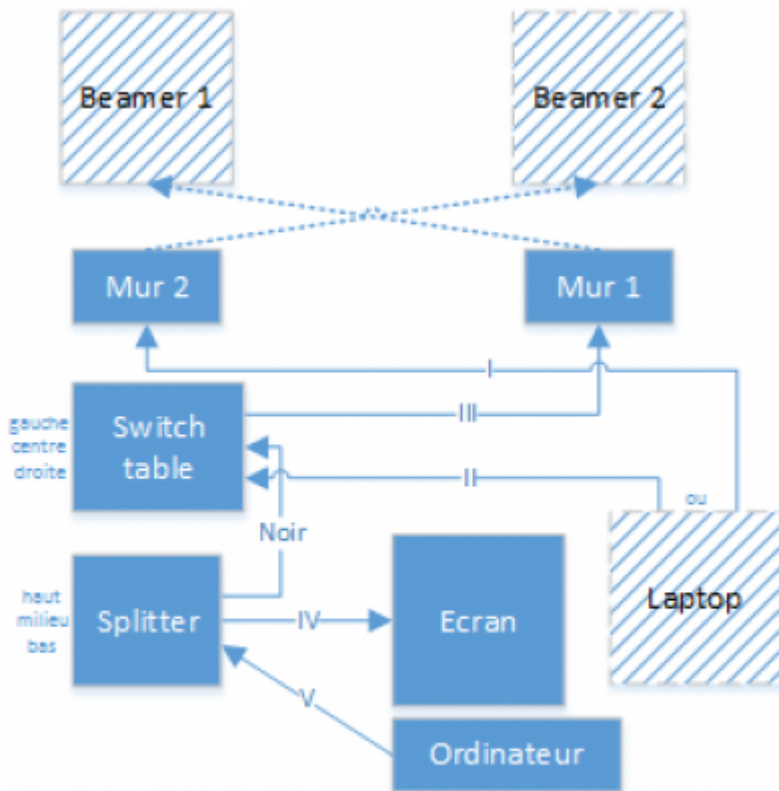

Câbles salle Lipari

Description

La salle de séminaire Lipari, Bugnon 27, dispose d'une infrastructure spéciale. 2 beamers, avec la possibilité d'afficher un ordinateur portable sur l'un ou l'autre, ou de projeter l'ordinateur fixe de la salle. Les utilisateurs ont la fâcheuse tendance à débrancher les câbles. Voici un plan schématique pour rebrancher correctement l'ensemble.

Voir [Utilisation des beamers et ordinateurs pour la projection](#) pour le mode d'emploi.

Branchements

Vue de "côté" de la table de l'ordinateur

Références

Auteur : BUACHE Quentin

[qbuache](#)